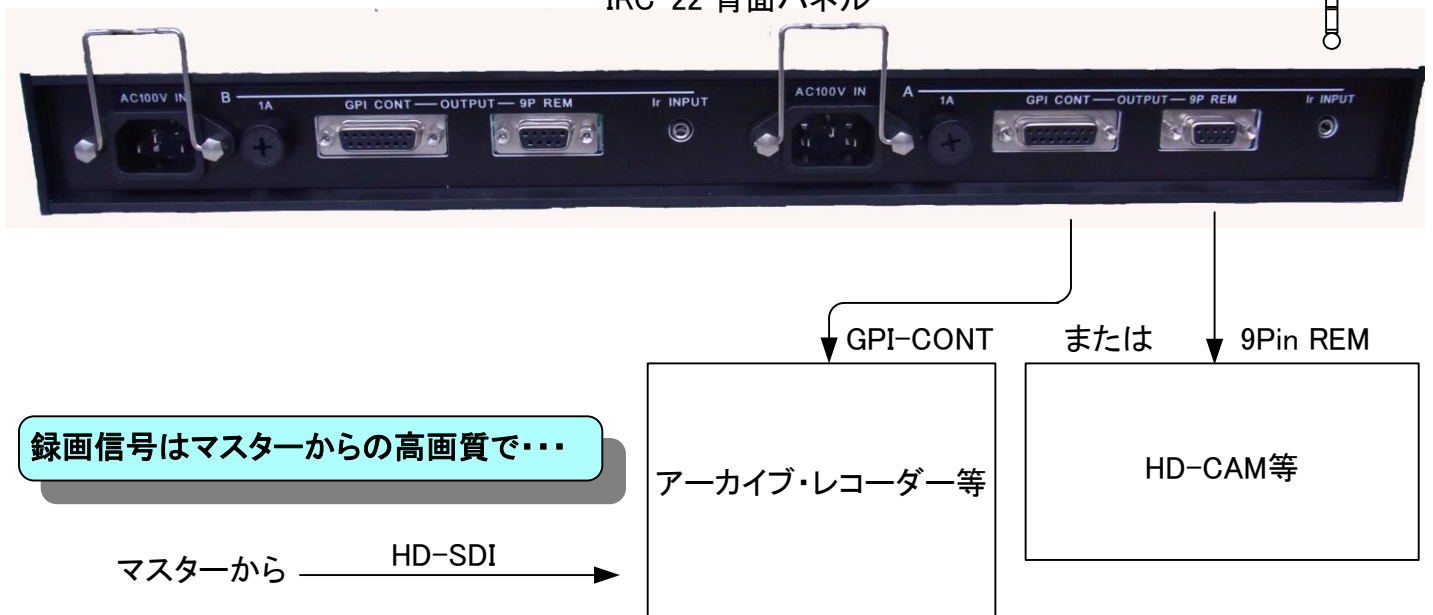

仕様及び外観は、改良のため予告なく変更することがあります。

ウェルクラフト株式会社

〒540-0012 大阪市中央区谷町四丁目4-17-503
TEL 06-6945-1141 FAX 06-6945-1144