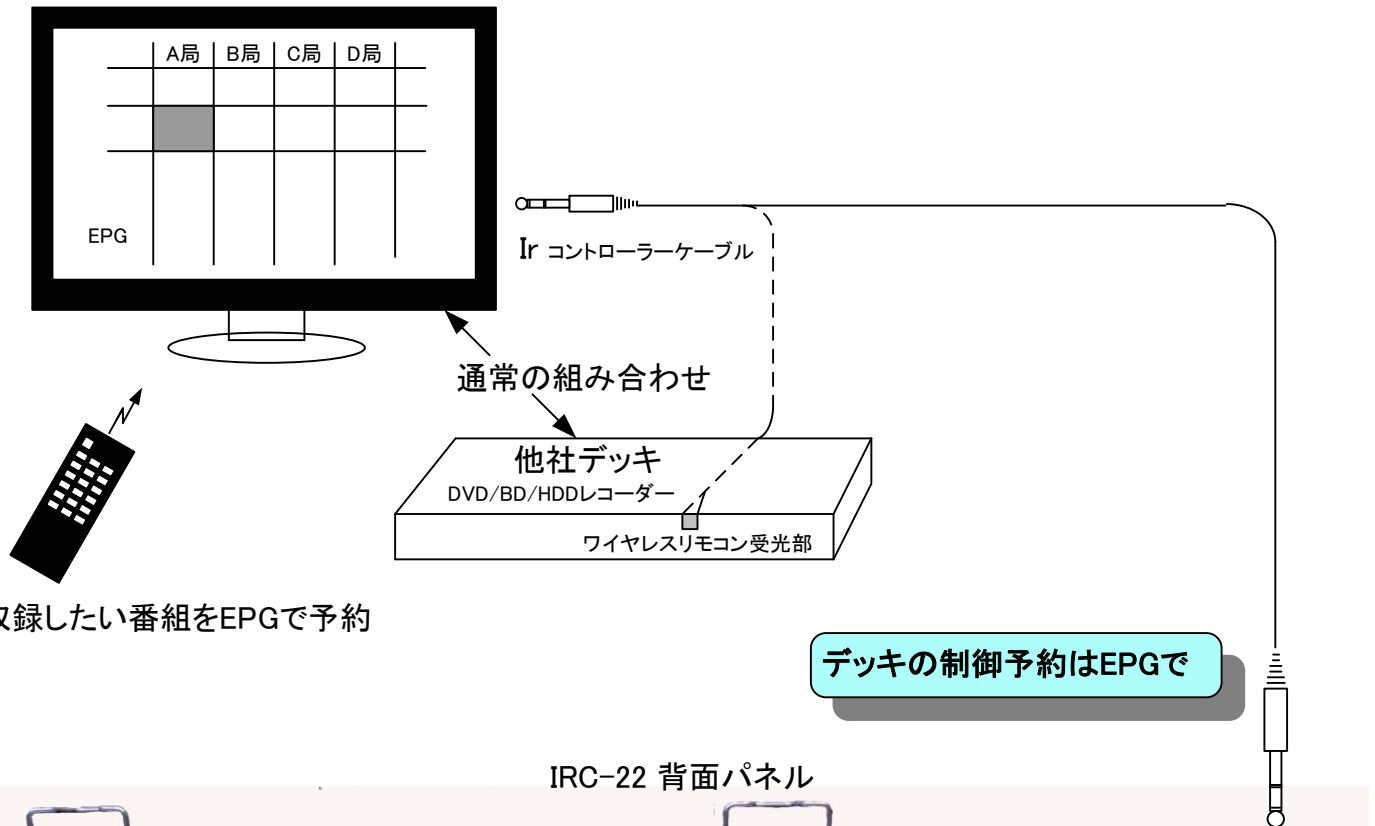

◆◇ Ir-Deck controller IRC-22 ◇◇

参考使用例

Irコントロール信号が出るテレビ受像機

IRC-22 背面パネル