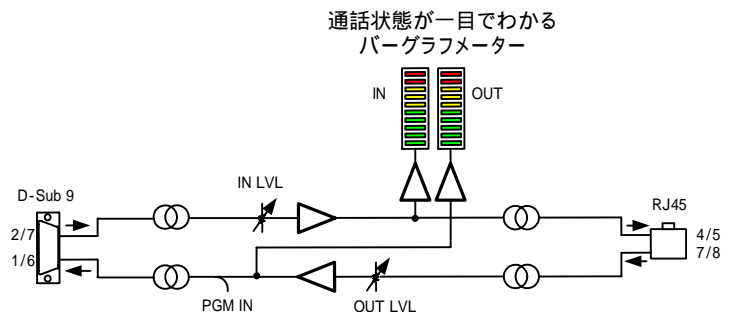

回線レベル調整装置

IF-32

32chのレベル調整アンプを装備 **EIA 2U** サイズ！

(連絡回線 送話/受話で16回線の調整が可能)
使い方いろいろ PGM MIX 回路 (全チャンネル)
各チャンネルがバーグラフメーターで監視できる目的の
回線送受話レベルが**瞬時に**調整できます。
煩雑なスポーツ中継などに威力を発揮します。

中継現場
写真提供: (株)映像企画 殿

PGM INを利用して一斉指令としても使えます。
VRにより送出先の選択やレベルも可変できます。

主な仕様

回路数 32回路 (回線換算 16回線)
入出力常規レベル -10dBm
インピーダンス 600 平衡
T/R ゲイン 10dB 可変

PGM 入力 0dBm 600 平衡
各チャンネルPGM MIX レベル可変
接続コネクタ インカムシステム側 RJ-45
外部回線側 Dサブ 9P

仕様及び外観は、改良のため予告なく変更することがあります。

ウェルクラフト株式会社

〒540-0012 大阪府中央区谷町四丁目4-17-503
TEL 06-6945-1141 FAX 06-6945-1144